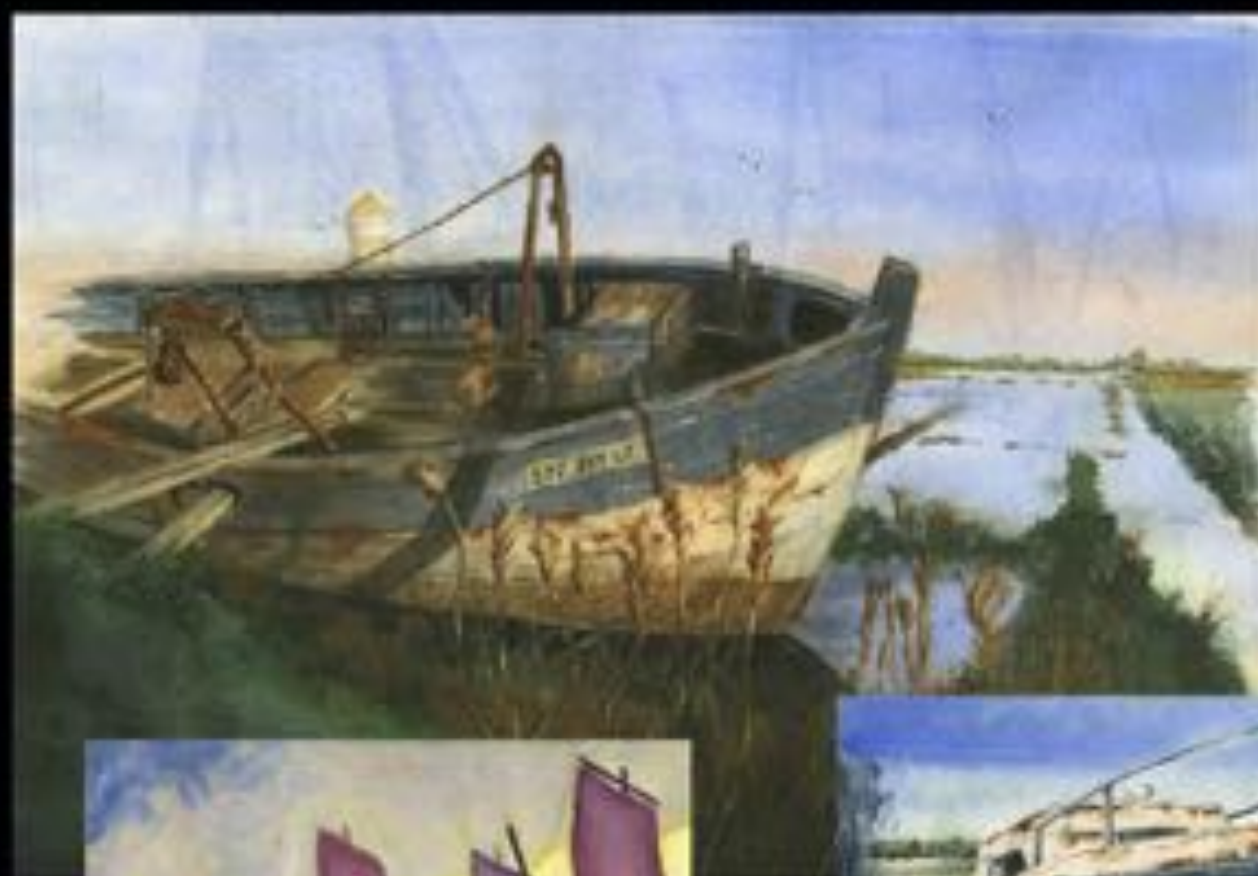

Travaux de l'atelier année 2015-2016

Bateaux Aquarelle