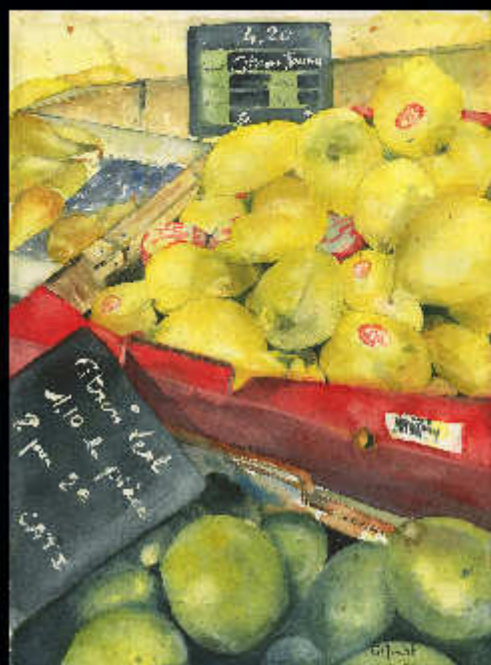

Travaux d'élèves année 2014-2015

Natures mortes aux fruits.....

Pastels - Aquarelles -

Atelier INFRAROUGE & PIGMENT VERT 6,rue Fizeau 75015 Paris
tel 0140431405 / 0607552387 courriel: langevin.pascal@wanadoo.fr