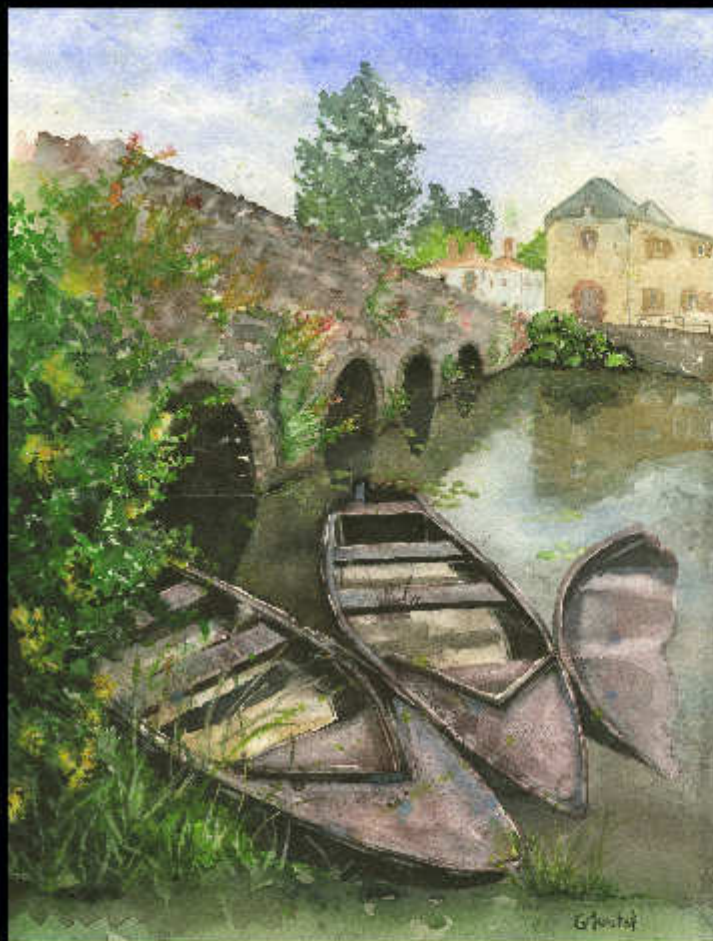

Travaux d'élèves année 2014-2015

Au fil de l'eau Aquarelle

Atelier INFRAROUGE & PIGMENT VERT 6,rue Fizeau 75015 Paris
tel 0140431405 / 0607552387 courriel: langevin.pascal@wanadoo.fr

Travaux d'élèves année 2014-2015