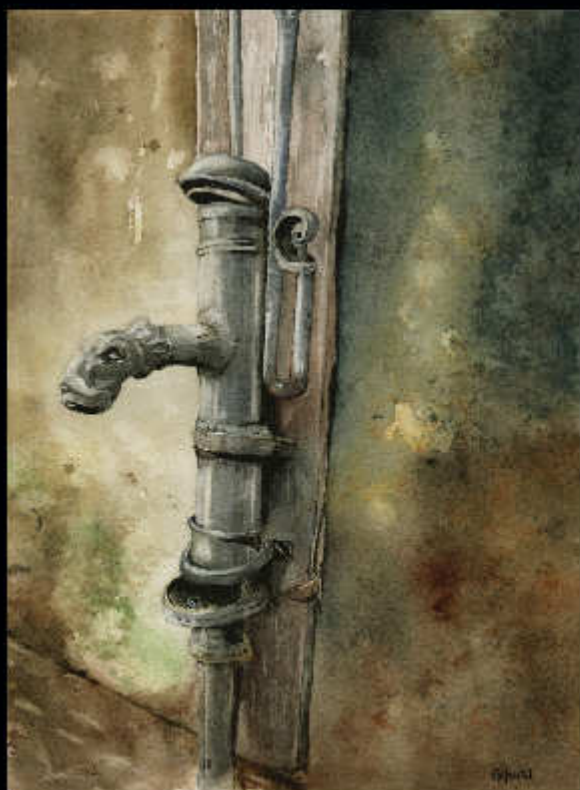

Travaux d'élèves année 2014-2015

OISEAUX

Acrylique - collages -
pastels secs

Atelier INFRAROUGE & PIGMENT VERT 6,rue Fizeau 75015 Paris
tel 0140431405 / 0607552387 courriel: langevin.pascal@wanadoo.fr

Travaux d'élèves année 2014-2015

Métal

Acrylique - Aquarelle - Crayon

**Atelier INFRAROUGE & PIGMENT VERT 6,rue Fizeau 75015 Paris
tel 0140431405 / 0607552387 courriel: langevin.pascal@wanadoo.fr**

Travaux d'élèves année 2014-2015

Natures mortes aux fruits.....